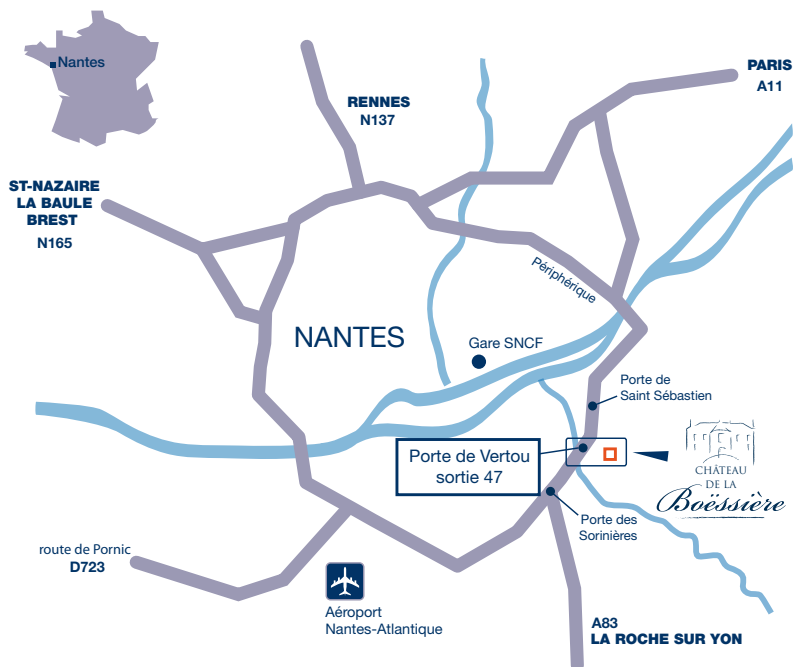

# Une situation idéale

- 10 minutes de l'aéroport
- 20 minutes du Centre de Nantes, de la Gare SNCF, de la Cité des Congrès, du Parc des exposition de la Beaujoire
- 50 minutes d'Angers et de La Baule
- 60 minutes de Rennes et des Sables d'Olonnes
- 50 minutes de la Roche-sur-Yon
- 2 heures 05 mn de Paris par le TGV